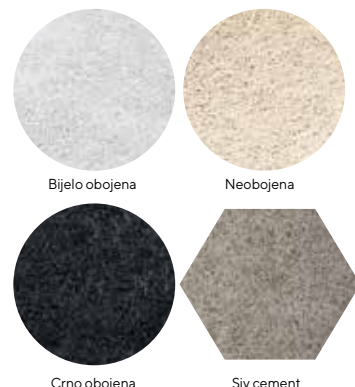

Informacije o proizvodu akustične ploče DRVENO-VUNENE CEMENTNE PLOČE

FIBROTECH DRVENO-VUNENE CEMENTNE PLOČE

Korištenje cementnih ploča od drvene vune osigurava regulaciju akustike i smanjuje odjek. FibroTechove cementne ploče od drvene vune stoga su prikladne za sve građevinske namjene kao što su obloge na unutarnjim stropovima, lučne ili ne, uredi, sve prostorije s tvrdim podovima, stropovima, dvoranama, natkrivenim terasama, školama, sportskim centrima, garažama, štalama itd.

FibroTechdrveno-vunene ploče izrađene su od drvene vune, vode i najfinije bijele boje cement, kombinirajući strukturnu čvrstoću s prirodnim svojstvima. Ima ih mnogo Opcije primjene, jer su ploče dostupne s različitim rubovima iu različitim dimenzije i boje.

Akustični premaz ne samo da stvara akustično okruženje, već pruža i poboljšana sobna klima. Naravno, sav naš cement od drvene vune označen je EPD i CE oznakama.
- i ispunjava zahtjeve zaštite od požara za protupožarnu klasu K1 10 Bs1 - dO.

FIBROTECH DRVENO-VUNENA CEMENTNA PLOČA X-TRA FINE (DRVENA VUNA 0,5 MM)

Br.proiz.	Proizvod i boja	Dimenzije	Broj m² po ploči
1950317	FibroTech Xtra Fine - obojen u bijelo. RAL 9003 (5 mm faza)	25x600x1200 mm - 80 komada po paleti	0,72

FIBROTECH DRVENO-VUNENA CEMENTNA PLOČA MULTIFINE (DRVENA VUNA 0,5 MM)

Br.proiz.	Proizvod i boja	Dimenzije	Broj m² po ploči
1838891	FibroTech Multifine - obojen u bijelo. RAL 9003 (5 mm faza)	25x600x1200 mm - 80 kom na paleti	0,72
1936366	FibroTech Multifine - crno obojeno. RAL 9005 (5 mm faza)	25x600x1200 mm - 80 kom na paleti	0,72
1838892	FibroTech Multifine, neobojeni (5 mm faza)	5x600x1200 mm - 80 komada / paleta	0,72

FIBROTECH DRVENO-VUNENA PLOČA MULTIFINE PLUS 20 MM MINERALNA VUNA (LESNA VOLNA 1.0 MM)

Br.proiz.	Proizvod i boja	Dimenzije	Broj m² po ploči
2392297	FibroTech MultiFine Plus 20 - obojen u bijelo. RAL 9003 (5 mm koso)	45x600x1200 mm - 20 kom/paleta	0,72

FIBROTECH DRVENO-VUNENA CEMENTNA PLOČA BASIC (DRVENA VUNA 1,5 MM)

Br.proiz.	Proizvod i boja	Dimenzije	Broj m² po ploči
1838805	FibroTech Basic - svijetlo/fino (5 mm faza)	25x600x1200 mm - 80 kom na paleti	0,72
1838829	FibroTech Basic - svijetlo/fino (11 mm faza)	25x600x2400 mm - 40 komada po paleti	1,44
1838883	FibroTech Basic - svijetlo/fino - obojeno u bijelo. RAL 9003 (5 mm faza)	25x600x1200 mm - 80 kom na paleti	0,72
1838885	FibroTech Basic - svijetlo/fino - bijelo lakirano. RAL 9003 (11 mm faza)	25x600x2400 mm - 40 kom na paleti	1,44
2334118	FibroTech Basic - sivi cement - (5 mm faza) (Pitanje)	25x600x1200 mm - 80kom/paleta	0,72

FIBROTECH DRVENO-VUNENA PLOČA BARCODE (DRVENA VUNA 1,0 MM)

Br.proiz.	Proizvod i boja	Dimenzije	Broj m² po ploči
2122785	FibroTech Barcode Multifin - Bijele boje. RAL 9003	25x600x1200 mm - 80 kom./paleti	0,72
2122786	FibroTech Barcode Multifin - Crna boje. RAL 9005	25x600x1200 mm - 80 kom./paleti	0,72
2122787	FibroTech Barcode Sticks Oak, Netretirano i sušeno u sušilnici	14x10x1200 mm - 12 kom./kg.	

DRVENO-VUNENE CEMENTNEPLOČE SA MINIRALNOM VUNOM

Sve FibroTech cementne ploče od drvene vune dostupne su s 20-100 mm zalijepljenom mineralnom vunom - također kao aktivne / pasivne. (Pitaj)

FIBROTECH HEXAGON BOX

br.proiz.	Proizvod i boja	Dimenzije	Broj m² po panelu	m² po kom.
2132446	FibroTech Hexagon Box - Bijela - RAL 9003	25x289x250 mm - 18 kom/paket	0.972	0.054
2132448	FibroTech Hexagon Box - Crna - RAL 9005	25x289x250 mm - 18 kom/paket	0.972	0.054
2132449	FibroTech Hexagon Box - Bež - RAL 1015	25x289x250 mm - 18 kom/paket	0.972	0.054
2132450	FibroTech Hexagon Box - Siva - RAL 7004	25x289x250 mm - 18 kom/paket	0.972	0.054

DODACI