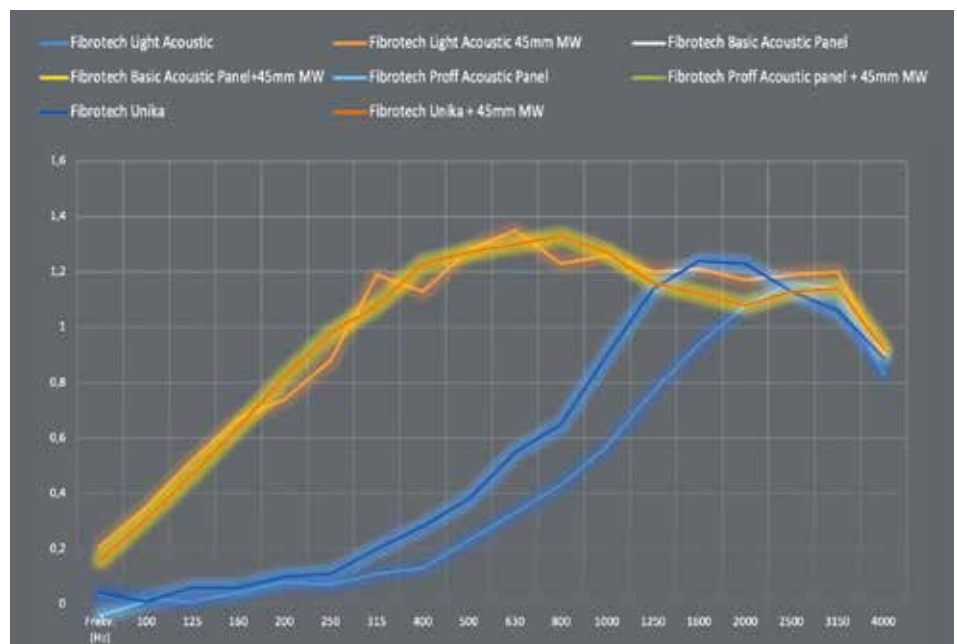

Mjerenja zvuka za različite akustične materijale

(Imajte na umu da mogu postojati odstupanja ovisno o strukturi osnovne konstrukcije)

Oznaka odgovornog šumarstva